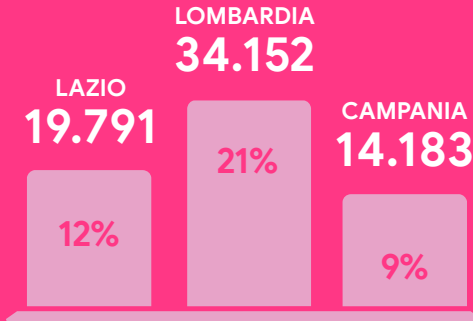

Numero totale domini .it a fine aprile
3.578.851

Nuovi domini .it registrati tra gennaio e aprile
198.225

La top 3 delle regioni con più domini .it

Le tipologie degli assegnatari dei domini .it

Motivi opposizioni **VS** Opposizioni Riassegnazioni

Nomi e Cognomi

9%

Segni distintivi

84%

Varie

5%

Opposizioni
103
Riassegnazioni
14

NEW Da Quarter a DOT: nuova identità per il magazine del Registro .it